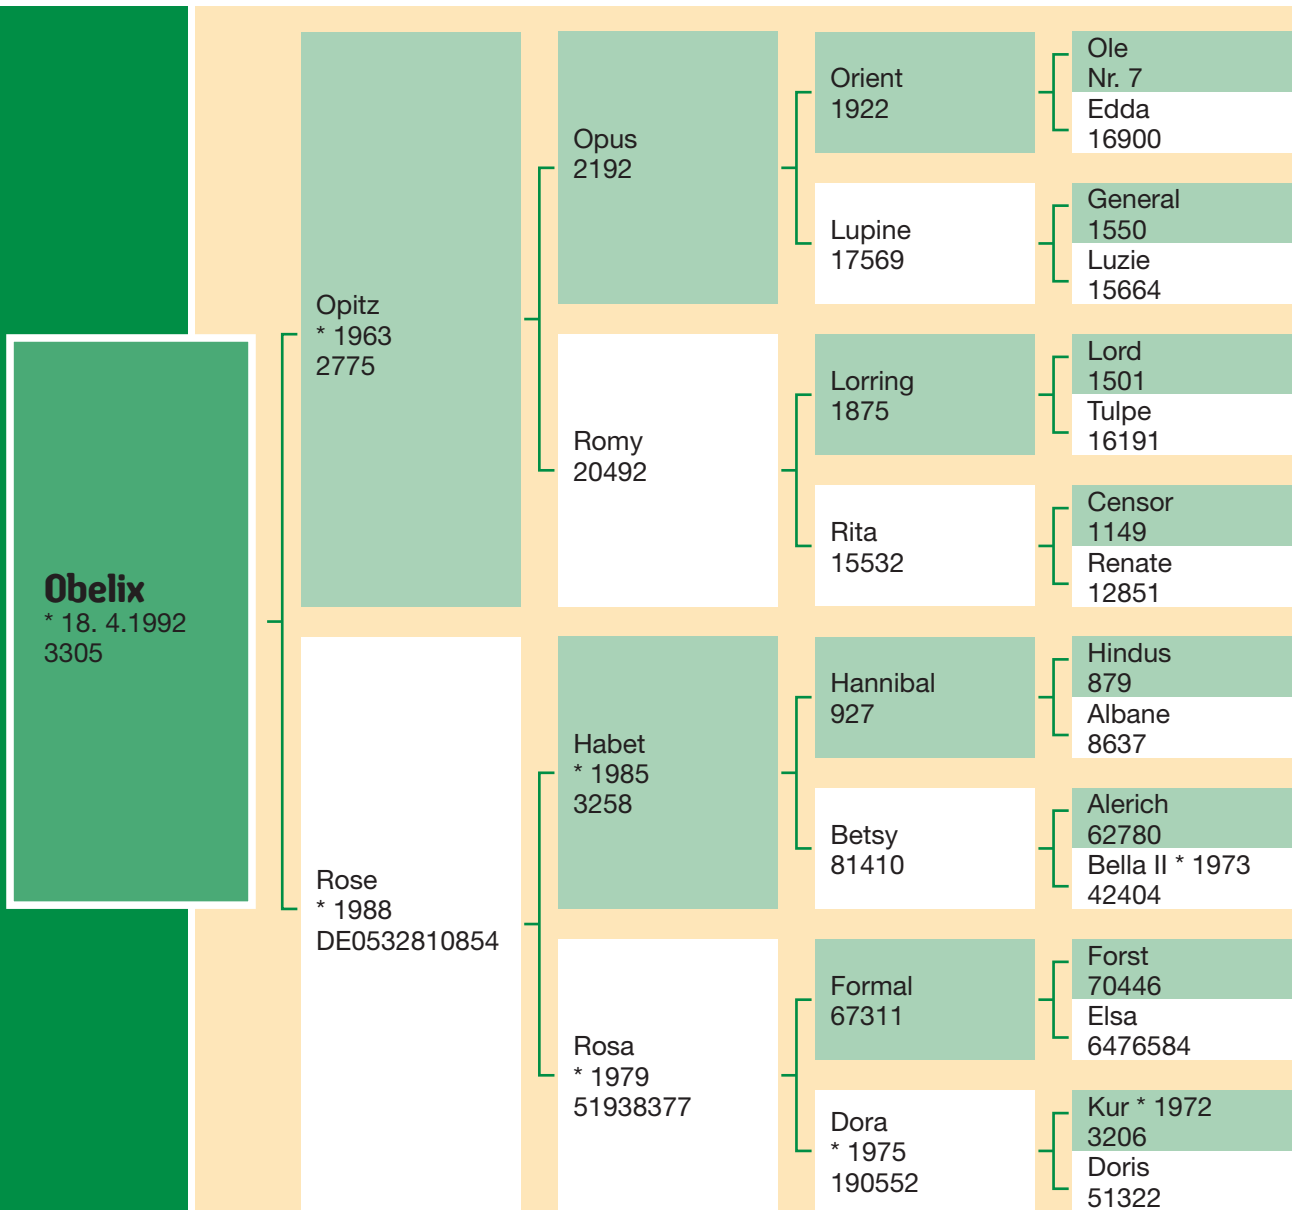

Obelix

HB-Nr. 3305

Geburtsdatum:

18. April 1992

Beschreibung:

Ein hellgelber, im mittleren Rahmen stehender Bulle mit guter Länge und Breite, guter Bemuskelung und fehlerfreiem Fundament.

Blutanteile:

GL 48,32 % · GV 28,5 % · DÄN 23,18 %

Äußere Erscheinung	Bemuskelung	Skelett	Rahmen
7	5	7	mittel
tägl. Zuname	Gewicht	Index	Prüfung
—	—	—	Feld