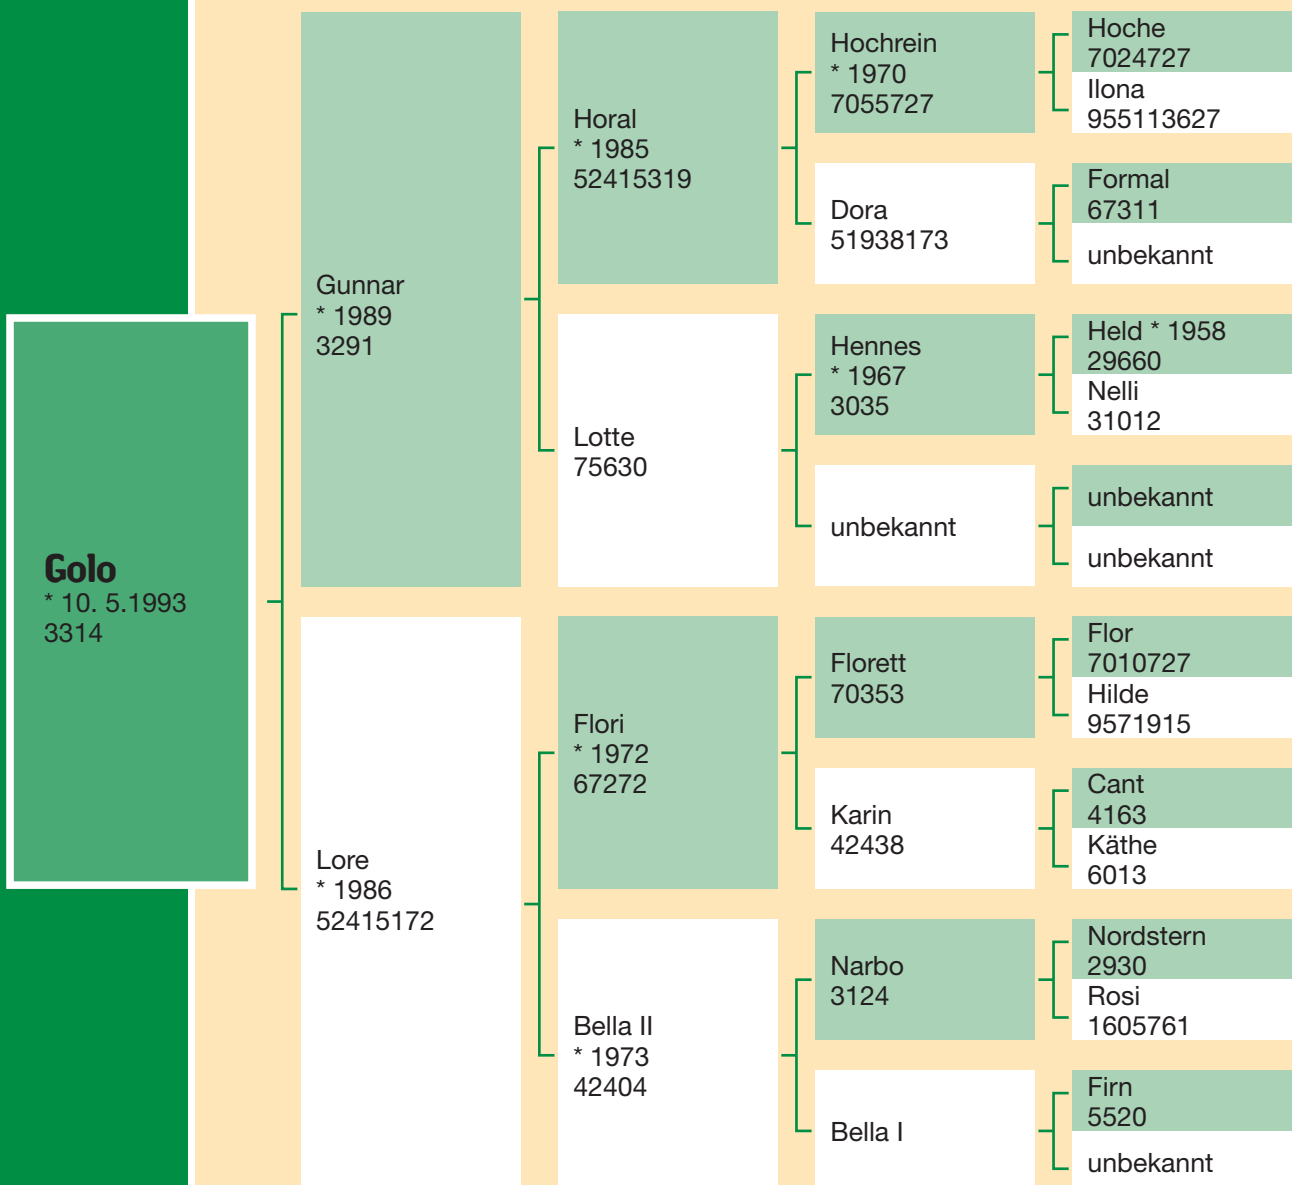

Golo

HB-Nr. 3314

Geburtsdatum:

10. Mai 1993

Beschreibung:

Ein gelber Bulle im mittleren bis großen Rahmen, sehr lang, fest in der Oberlinie mit guter Bemuskelung und gutem Fundament.

Blutanteile:

GL 43,36 % · GV 51,16 % · DÄN 5,48 %

Äußere Erscheinung	Bemuskelung	Skelett	Rahmen
7	7	7	groß
tägl. Zuname	Gewicht	Index	Prüfung
—	—	—	Feld