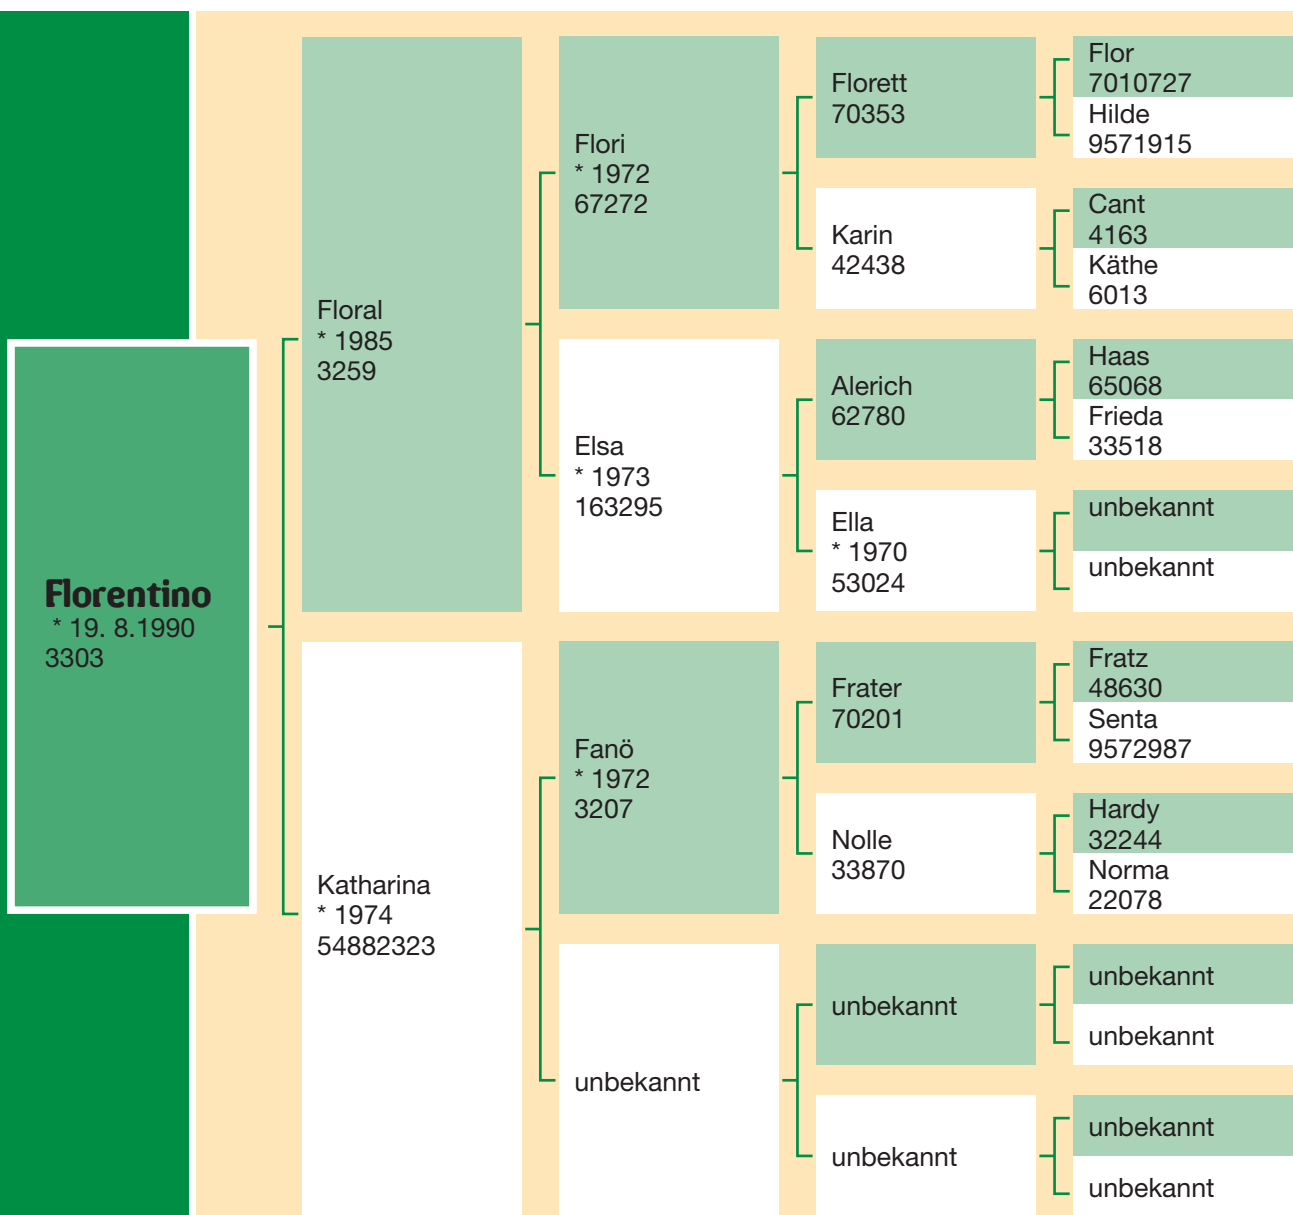

Florentino

HB-Nr. 3303

Geburtsdatum:

19. August 1990

Beschreibung:

Ein gelber, knapp mittelrahmiger Bulle mit guter Bemuskelung, korrektem Fundament und fehlerfreiem Becken.

Blutanteile:

GL 43,75 % · GV 56,25 %

Äußere Erscheinung	Bemuskelung	Skelett	Rahmen
—	—	—	—
tägl. Zuname	Gewicht	Index	Prüfung
—	—	—	Feld