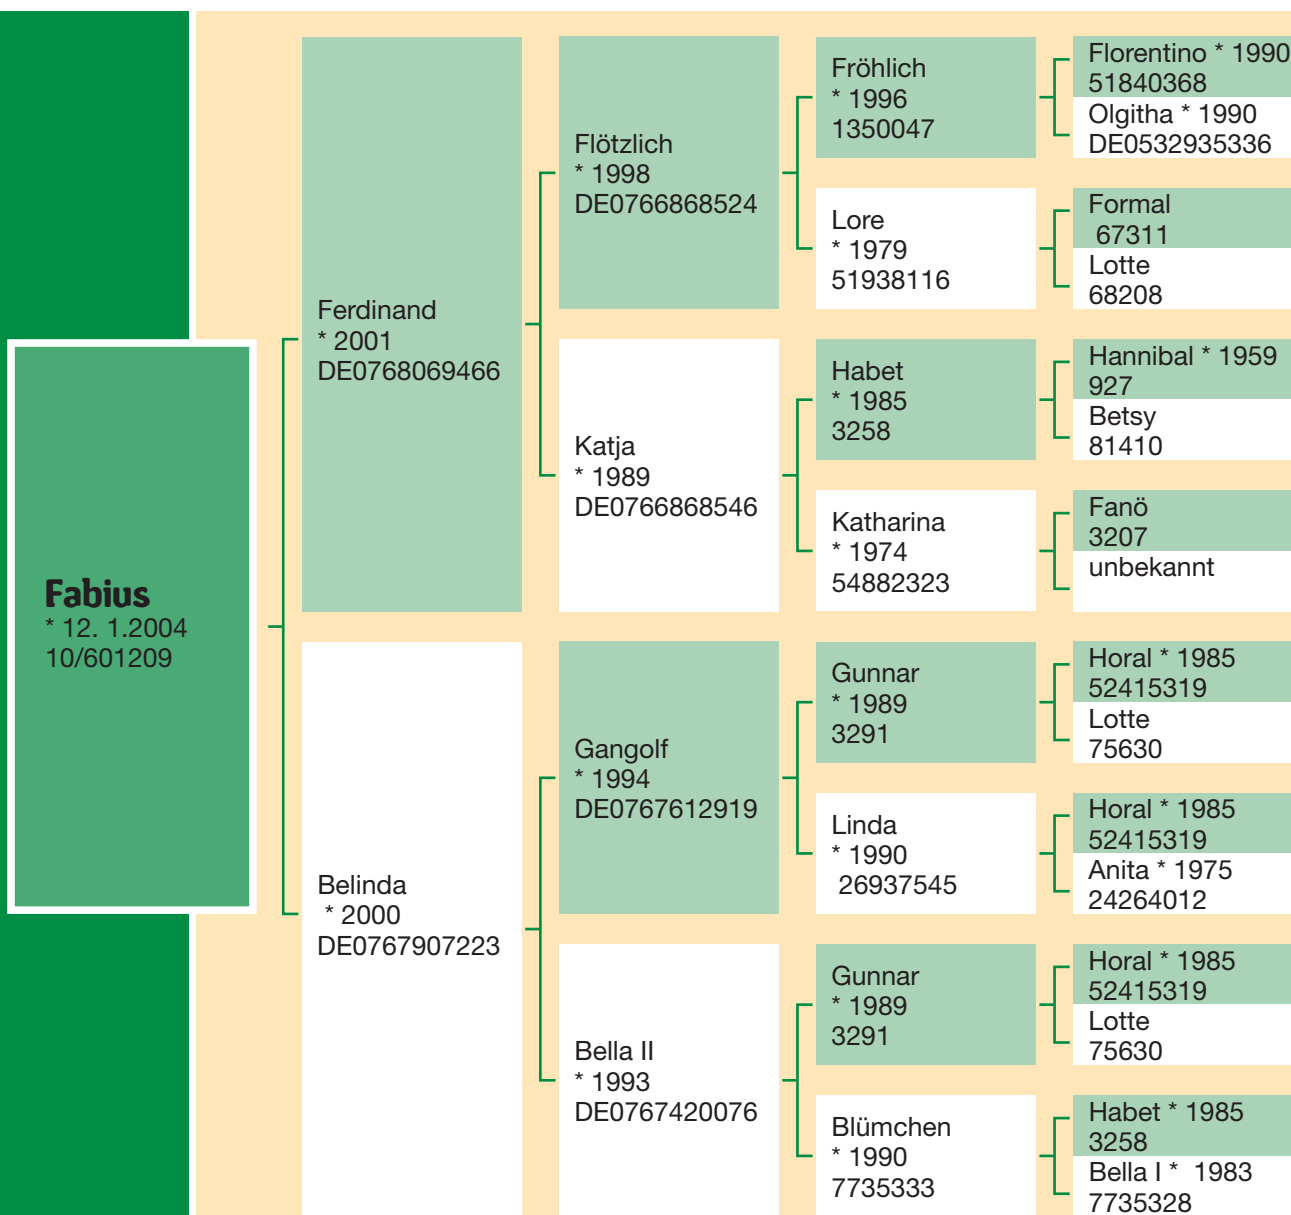

Fabius

HB-Nr. 10/601209

Geburtsdatum:

12. Januar 2004

Beschreibung:

Ein gelber, langer Bulle im mittleren Rahmen, fest in der Oberlinie und breit mit tiefer Brust und Flanke, gutem Becken und feinem Fundament.

Blutanteile:

GL 38,86 % · GV 56,15 % · DÄN 4,99 %

Züchter:

Horst Backmann, Hermespond

Äußere Erscheinung	Bemuskelung	Skelett	Rahmen
8	7	7	mittel
tägl. Zuname	Gewicht	Index	Prüfung
—	—	112	Feld